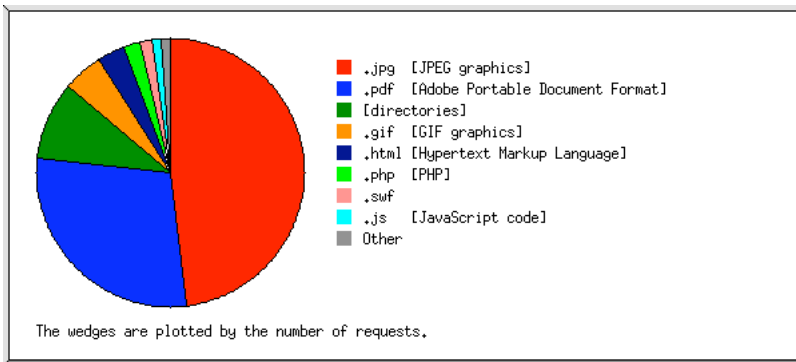

Listing extensions, sorted by the number of requests.

#reqs	%bytes	extension
32386	16.84%	.jpg [JPEG graphics]
19416	80.27%	.pdf [Adobe Portable Document Format]
6480	1.39%	[directories]
3238	0.69%	.gif [GIF graphics]
2296	0.34%	.html [Hypertext Markup Language]
1326	0.13%	.php [PHP]
990	0.13%	.swf
776	0.02%	.js [JavaScript code]
472		.txt [Plain text]
58	0.08%	JPG
52		.shhtml [Server-parsed HTML]
36		.inc
15	0.09%	.psd
11		.tpl
9		.htm [Hypertext Markup Language]
9		[no extension]
4		.out
1		.css [Cascading Style Sheets]

Directory Report