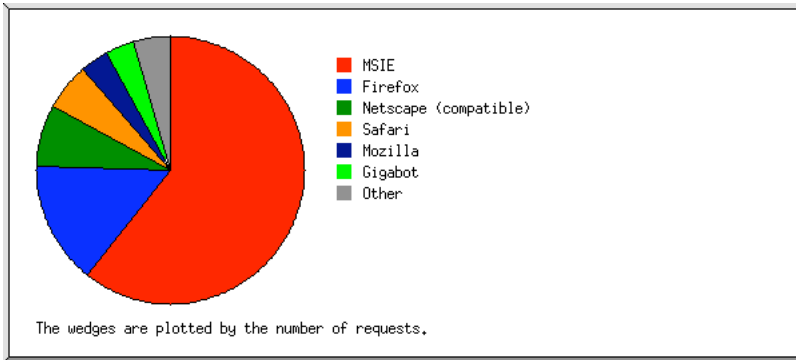

Browser Summary

(Go To: [Top](#) | [General Summary](#) | [Weekly Report](#) | [Daily Report](#) | [Daily Summary](#) | [Hourly Summary](#) | [Organization Report](#) | [Host Report](#) | [Failed Referrer Report](#) | [Referrer Report](#) | [Referring Site Report](#) | [Search Query Report](#) | [Browser Report](#) | [Browser Summary](#) | [Operating System Report](#) | [Status Code Report](#) | [File Type Report](#) | [Directory Report](#) | [Failure Report](#) | [Request Report](#))

Listing the top 20 browsers by the number of requests for pages, sorted by the number of requests.

#	#reqs	#pages	browser
1	38898	1423	MSIE
	11946	832	MSIE/6
	26906	572	MSIE/7
	46	19	MSIE/5
2	9552	371	Firefox
	6740	296	Firefox/2
	2719	61	Firefox/3
	93	14	Firefox/1
3	4828	2340	Netscape (compatible)
4	3626	182	Safari
	2698	149	Safari/525
	511	21	Safari/523
	312	9	Safari/312
	88	3	Safari/419
5	2257	358	Mozilla
	1991	268	Mozilla/1
6	2250	752	Gigabot
	2250	752	Gigabot/3
7	608	511	ConveraCrawler
	608	511	ConveraCrawler/0
8	336	331	Netscape
	328	328	Netscape/4
	2	2	Netscape/8
	6	1	Netscape/7