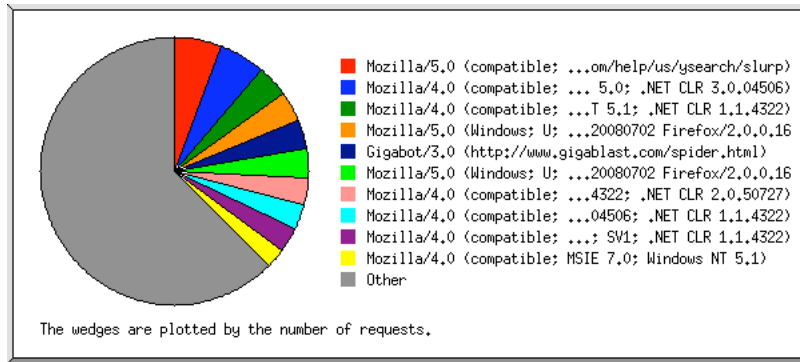

- 4 boat docks for ent in bullhead city
- 4 pinetopaz
- 4 tourism az
- 4 where can you buy cowgirl boots in the tri city area
- 3 tourist arizona
- 3 tourist news
- 3 info@palmcreekgolf.com
- 3 hon dah bluegrass festival
- 3 morenci mine tour: are pets allowed
- 3 laos mar rocky point
- 3 arizona tourist info
- 3 az
- 784 [not listed: 701 search terms]

Browser Report

(Go To: [Top](#) | [General Summary](#) | [Weekly Report](#) | [Daily Report](#) | [Daily Summary](#) | [Hourly Summary](#) | [Organization Report](#) | [Host Report](#) | [Failed Referrer Report](#) | [Referrer Report](#) | [Referring Site Report](#) | [Search Query Report](#) | [Browser Report](#) | [Browser Summary](#) | [Operating System Report](#) | [Status Code Report](#) | [File Type Report](#) | [Directory Report](#) | [Failure Report](#) | [Request Report](#))

Listing the top 40 browsers by the number of requests for pages, sorted by the number of requests.

#reqs	#pages	browser
3687	1666	Mozilla/5.0 (compatible; Yahoo! Slurp; http://help.yahoo.com/help/us/ysearch/slurp)
3577	55	Mozilla/4.0 (compatible; MSIE 7.0; Windows NT 6.0; SLCC1; .NET CLR 2.0.50727; Media Center PC 5.0; .NET CLR 3.0.04506)
2539	40	Mozilla/4.0 (compatible; MSIE 7.0; Windows NT 5.1; .NET CLR 1.1.4322)
2357	49	Mozilla/5.0 (Windows; U; Windows NT 5.1; en-US; rv:1.8.1.16) Gecko/20080702 Firefox/2.0.0.16
2250	752	Gigabot/3.0 (http://www.gigablast.com/spider.html)
2191	89	Mozilla/5.0 (Windows; U; Windows NT 6.0; en-US; rv:1.8.1.16) Gecko/20080702 Firefox/2.0.0.16
2064	37	Mozilla/4.0 (compatible; MSIE 7.0; Windows NT 5.1; .NET CLR 1.1.4322; .NET CLR 2.0.50727)
1966	46	Mozilla/4.0 (compatible; MSIE 7.0; Windows NT 6.0; SLCC1; .NET CLR 2.0.50727; Media Center PC 5.0; .NET CLR 3.0.04506; .NET CLR 1.1.4322)
1906	47	Mozilla/4.0 (compatible; MSIE 6.0; Windows NT 5.1; SV1; .NET CLR 1.1.4322)
1543	61	Mozilla/4.0 (compatible; MSIE 7.0; Windows NT 5.1)
1369	27	Mozilla/4.0 (compatible; MSIE 6.0; Windows NT 5.1; SV1; .NET CLR 1.1.4322; .NET CLR 2.0.50727)
1285	29	Mozilla/5.0 (Windows; U; Windows NT 5.1; en-US; rv:1.9.0.1) Gecko/2008070208 Firefox/3.0.1
1247	33	Mozilla/5.0 (X11; U; Linux i686; en-US; rv:1.9a1) Gecko/20070308 Minefield/3.0a1
1085	56	Mozilla/4.0 (compatible; MSIE 6.0; Windows NT 5.1; SV1)
1061	84	Mozilla/5.0 (Macintosh; U; PPC Mac OS X 10_4_11; en) AppleWebKit/525.18 (KHTML, like Gecko) Version/3.1.1 Safari/525.18
742	82	Mozilla/5.0 (Macintosh; U; PPC Mac OS X Mach-O; en-US; rv:1.8.1.16) Gecko/20080702 Firefox/2.0.0.16
608	511	ConveraCrawler/0.9e (+http://ews.converasearch.com/crawl.htm)
598	226	Mozilla/5.0 (X11; U; Linux i686 (x86_64); en-US; rv:1.8.1.4) Gecko/20080721 BonEcho/2.0.0.4
543	26	Mozilla/5.0 (Macintosh; U; PPC Mac OS X 10_5_4; en-us) AppleWebKit/525.18 (KHTML, like Gecko) Version/3.1.2 Safari/525.20.1
355	30	Mozilla/5.0 (Macintosh; U; PPC Mac OS X Mach-O; en-US; rv:1.8.1) Gecko/20061010 Firefox/2.0
351	342	Mozilla/4.0 (compatible; MSIE 6.0; Windows NT 5.1; .NET CLR 1.1.4322)
326	326	Mozilla/4.0 (Webclipping.com)