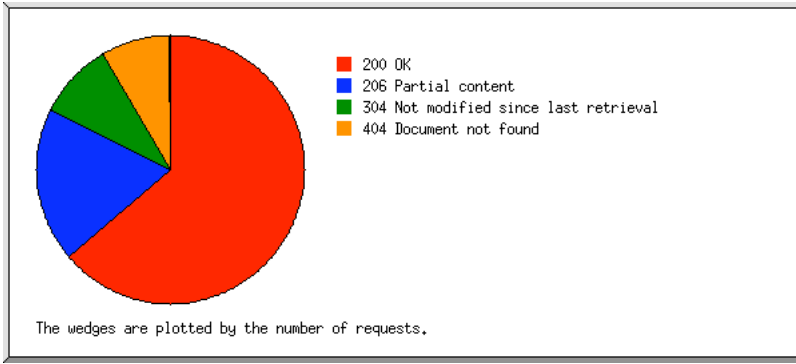

Listing status codes, sorted numerically.

#reqs	status code
46927	200 OK
13849	206 Partial content
1	301 Document moved permanently
6799	304 Not modified since last retrieval
6	400 Bad request
18	403 Access forbidden
6206	404 Document not found
48	503 Service temporarily unavailable

File Type Report

(Go To: [Top](#) | [General Summary](#) | [Weekly Report](#) | [Daily Report](#) | [Daily Summary](#) | [Hourly Summary](#) | [Organization Report](#) | [Host Report](#) | [Failed Referrer Report](#) | [Referrer Report](#) | [Referring Site Report](#) | [Search Query Report](#) | [Browser Report](#) | [Browser Summary](#) | [Operating System Report](#) | [Status Code Report](#) | [File Type Report](#) | [Directory Report](#) | [Failure Report](#) | [Request Report](#))